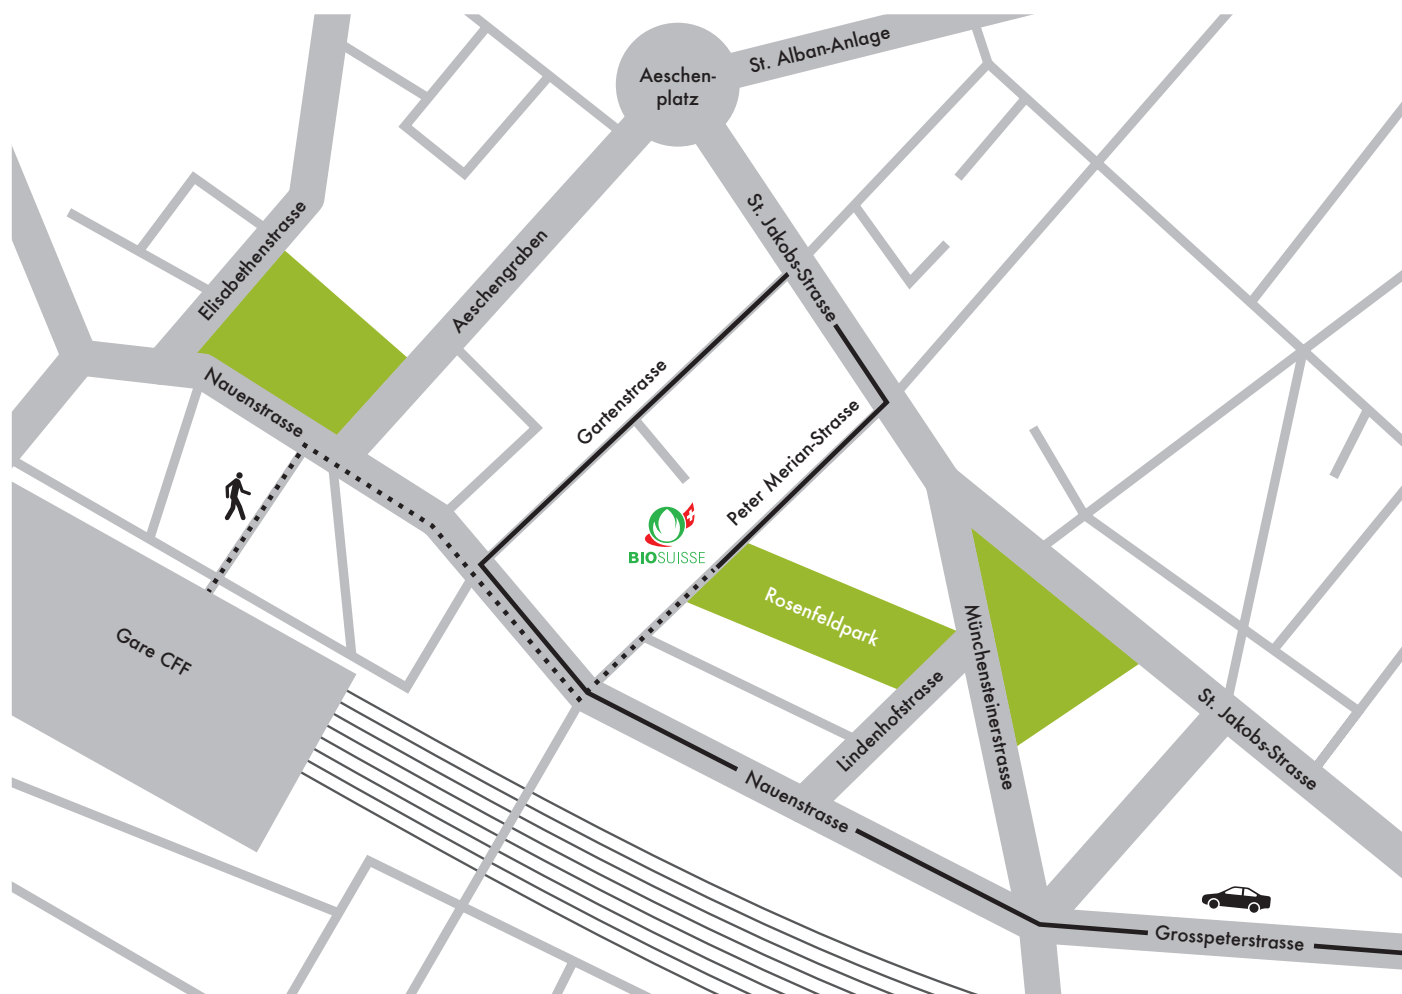

BIO SUISSE – TROUVEZ-NOUS

Arrivée à la gare CFF de Bâle par les transports publics.
Traverser la place de la gare et tourner à droite sur la Nauenstrasse, puis,
après env. 400 m, tourner à gauche sur la Peter Merian-Strasse.

Autoroute A2: Prendre la sortie «Basel City» et se présélectionner en direction de «Basel-West/City/Bahnhof SBB».
Continuer sur la Grosspeterstrasse et la Nauenstrasse (voie de droite). Après environ 800 m tourner à droite sur la Gartenstrasse,
puis au prochain carrefour tourner à droite sur la St. Jakobs-Strasse puis de nouveau à droite sur la Peter Merian-Strasse.
Il y a quelques places de parc pour les visiteurs.